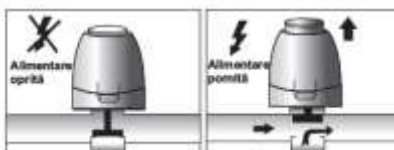

NI - NORMAL ÎNCHIS

PRIMA UTILIZARE

Actuatorul termoelectric este livrat montat
deschis prin intermediul distanțenilor și
rămâne deschis oă vreme distanțenii încă
este montat, chiar și atunci când este
alimentat electric. Prin aceasta se permite
funcționarea încălzirii în timpul fazei de
construcție a căldurii, chiar dacă nu s-a
terminat încă instalația electrică. Pentru o
utilizare normală, scoateți distanțenii.

POER
Smart controls - no Visual Power

0 745114 738691

Produs în China pentru: GRC COMPANY srl, tel: +40727. 377.100

www.poer.ro